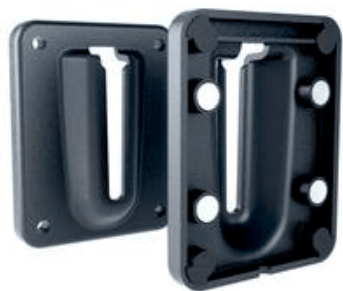

AVVOLGITORE NASTRO ESTENSIBILE

BASE SPACE

Rif. SCEMN

Avvolgitore di nastro estensibile multifunzionale modello Space adattabile a coni, paletti con base, supporti a muro, supporti magnetici, etc., con la possibilità di aggiungere vari accessori sull'estremità superiore della copertura del nastro estensibile (luci a led ricaricabili, pannello informativo, etc...).

MISURE:

Larghezza: 80 mm.

Altezza: 100 mm.

Peso: 40 gr.

AVVOLGITORE NASTRO ESTENSIBILE

SUPPORTO MAGNETICO

Supporto magnetico a cui fissare l'avvolgitore di nastro estensibile multifunzione (Space). Può essere fissato direttamente su superfici metalliche.

SUPPORTO MAGNETICO

Rif. SMMS

MISURE:

Larghezza: 125 mm.

Altezza: 165 mm.

Peso: 100 gr. (solo il supporto)

RICEVITORE NASTRO MAGNETICO

Rif. SRMS