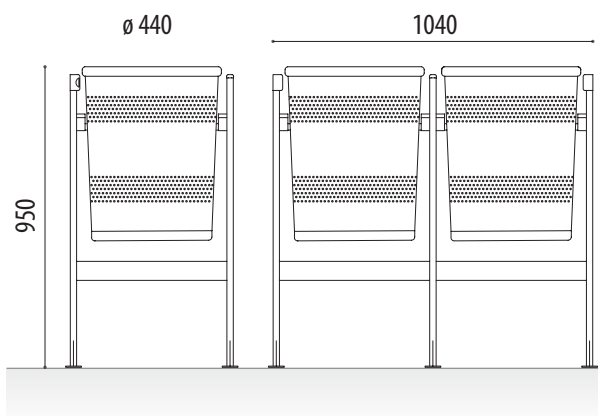

CESTINO PORTARIFIUTI

BARCELONA DOBLE

Rif. PBARCE01D

MISURE:

Diametro: \varnothing 440 mm.
Altezza: 950 mm.
Lunghezza: 1040 mm.
Capacità (1): 63 L.

Cestino portarifiuti modello Barcelona doble in acciaio ribaltabile di colore nero antracite, con piastra alla base per l'ancoraggio al suolo mediante tasselli metallici.

 Sistema di svuotamento basculante.

FINITURE STANDARD:

Laccato nero antracite Rif. PBARCE01D

OPZIONALE:

- Personalizzazione con aggiunta logo.
- Ferramenta: tassello da 11. Ref. T11L

Sistema di blocco del sistema basculante mediante chiave triangolare.