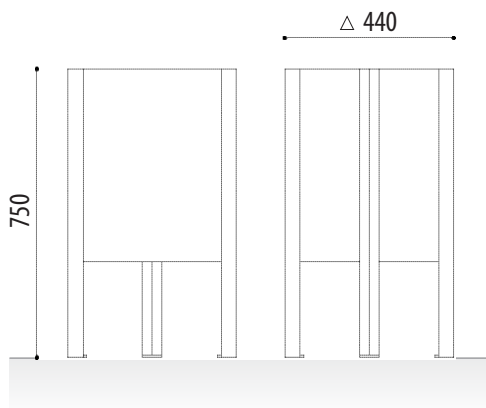

CESTINO PORTARIFIUTI

DRIE

Rif. PDRIEG01

Cestino portarifiuti modello Drie con design elaborato, esteticamente caratteristico per la sua forma triangolare.

Il cestino è in lamiera d'acciaio piegata nella parte superiore per rinforzare il cestino ed evitare il taglio dell'estremità superiore della lamiera. Le gambe in corrispondenza degli angoli sono fabbricate in lamiera piegata per evitare spigoli e danni possibili. Ancoraggio al suolo mediante tasselli metallici.

FINITURE STANDARD:

Grigio oxiron Rif. PDRIEG01

Acciaio corten Rif. PDRIEC01

OPZIONALE:

- Personalizzazione con aggiunta di logo.

- Ferramenta: tassello da 11. Rif. T11L

MISURE:

Larghezza: 440 mm.

Altezza: 750 mm.

Capacità: 41 L.

ADO, si riserva il diritto di modificare le specifiche degli prodotti senza preavviso.

www.adourbanfurniture.com

+34 93 456 03 03 (Spagnolo) | +34 93 116 29 75 (Internazionale)