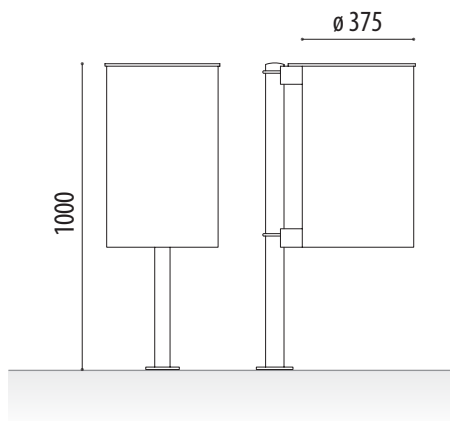

CESTINO PORTARIFIUTI

EMI

Cestino portarifiuti modello Emi con design elaborato ed elevata resistenza, in acciaio inox.

Copertura superiore a ribalta.

FINITURE STANDARD:

Acciaio inoxRif. **PEMI01**

OPZIONALE:

- Anello interno in acciaio inox per collocare i sacchi per i rifiuti. Rif. **AIP360**

- Ferramenta: tassello da11. Ref. **T11L**

Rif. **PEMI01**

MISURE:

Diametro: \varnothing 375 mm.

Altezza: 1000 mm.

Capacità: 66 L.