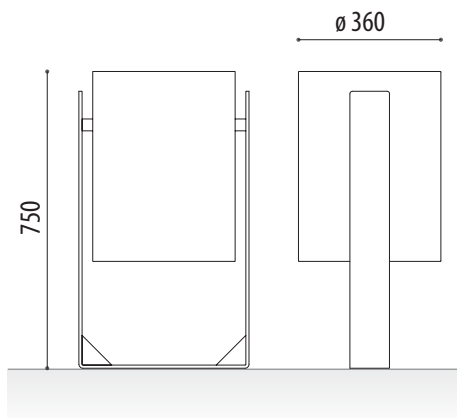

### MISURE:

Diametro:  $\varnothing$  360 mm.  
Altezza: 750 mm.  
Capacità: 50 L.

**Cestino portarifiuti basculante modello Reto** in lamiera d'acciaio corten o laccato grigio, altamente resistente e robusto, dotato di fissaggi metallici. Il cestino privo di fori impedisce all'aria di penetrare e fa sì che i sacchi dei rifiuti non si disperdano. Include il procedimento di attivazione del corten sulla superficie esterna.