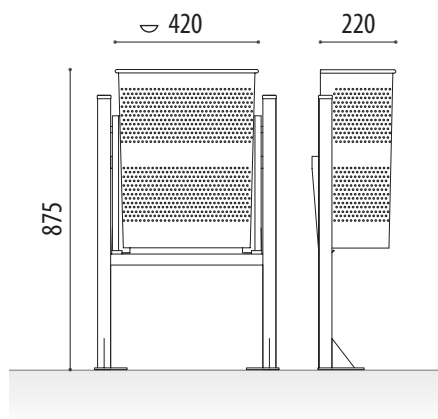

### MISURE:

Larghezza: 220 mm.  
 Altezza: 875 mm.  
 Lunghezza: 420 mm.  
 Capacità: 33 L.

### MISURE:

Larghezza: 220 mm.  
Altezza: 875 mm.  
Lunghezza: 420 mm.  
Capacità: 33 L.

**Cestino portarifiuti Semicircu in acciaio inox** fabbricato con lamiera microforata e tubi rotondi, con piastra alla base per l'ancoraggio al suolo mediante tasselli metallici.