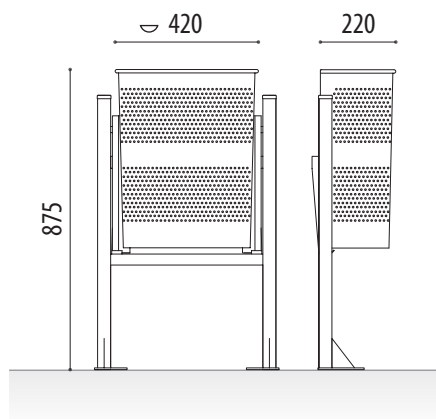

### MISURE:

Larghezza: 220 mm.  
 Altezza: 875 mm.  
 Lunghezza: 420 mm.  
 Capacità: 33 L.

### MISURE:

Larghezza: 220 mm.  
Altezza: 875 mm.  
Lunghezza: 420 mm.  
Capacità: 33 L.

**Cestino portarifiuti Semicircu in acciaio inox** fabbricato con lamiera microforata e tubi rotondi, con piastra alla base per l'ancoraggio al suolo mediante tasselli metallici.