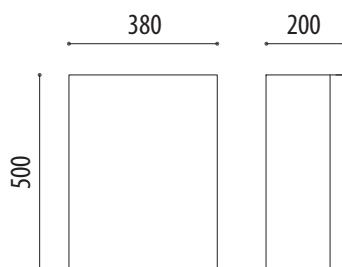

CESTINO PORTARIFIUTI TALI PLUS

Rif. PTALIPI

MISURE:

Larghezza: 200 mm.
Altezza: 500 mm.
Lunghezza: 380 mm.
Capacità: 33 L.

Cestino portarifiuti modello Tali Plus, simile al cestino Tali con parte posteriore piatta per il fissaggio a parete.