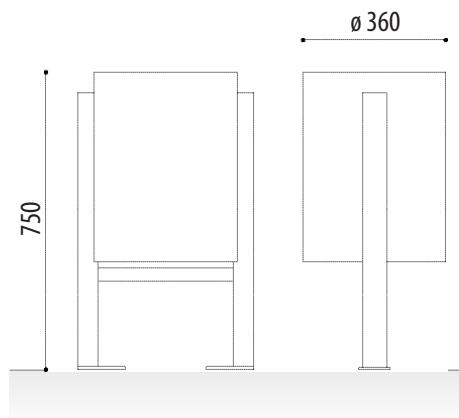

CESTINO PORTARIFIUTI

TRECEN

Rif. PTRECENC01

Cestino portarifiuti basculante modello Trecen in lamiera d'acciaio corten altamente resistente e robusto, con gambe di supporto a base rettangolare, angoli smussati e piastra per l'ancoraggio al suolo mediante tasselli metallici. Include il procedimento di attivazione del corten sulla superficie esterna.

MISURE:

Diametro: \varnothing 360 mm.
Altezza: 750 mm.
Capacità: 50 L.

Anello collocamento sacchi.

ADO, si riserva il diritto di modificare le specifiche dei prodotti senza preavviso.

www.adourbanfurniture.com