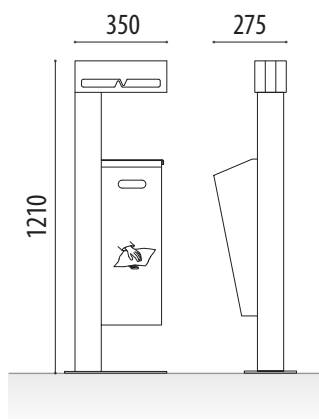

### SACCHETTI:

- Scatola di sacchetti (10 rotoli da 500 sacchetti).

Rif. BEMUSI02

### MISURE:

- Larghezza: 275 mm.
- Altezza: 1210 mm.
- Lunghezza: 350 mm.
- Capacità: 27 L.
- Sacchetti: 250x340 mm.

Aggiunta logo.

Apertura del distributore di sacchetti mediante chiave Torx in dotazione.