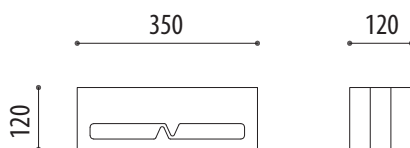

Rif. PSIMUV01

MISURE:

Larghezza: 120 mm.
Altezza: 120 mm.
Lunghezza: 350 mm.
Sacchetti: 250x340 mm.

Distributore di sacchetti per cani modello Simu per il fissaggio a pareti, pali o lampioni. In lamiera d'acciaio laccata o inox.