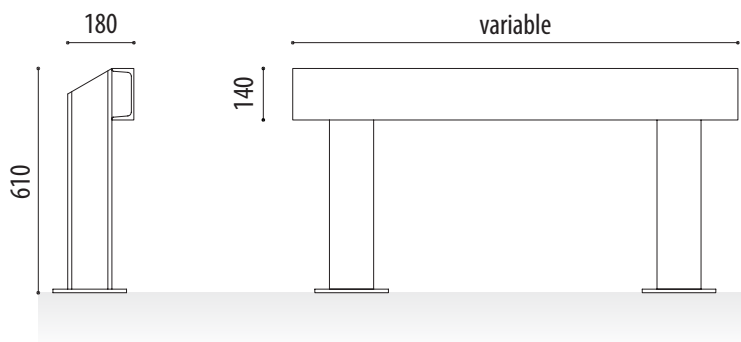

ADO, si riserva il diritto di modificare le specifiche degli prodotti senza preavviso.

www.adourbanfurniture.com

+34 93 456 03 03 (Spagnolo) | +34 93 116 29 75 (Internazionale)

info@adourbanfurniture.com

Ufficio, fabbrica e magazzino: c/ Acer, 37-43 Pol. Ind. Les Guixeres 08915 Badalona - Spagna.