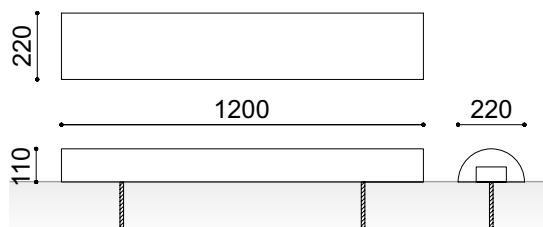

FERMARUOTA/VEICOLI

CALIFORNIA

RIF. TPHCALIFORNIA

MISURE:

Larghezza: 220 mm.
Altezza: 110 mm.
Lunghezza: 1200 mm.
Peso: 60 Kg.

Fermaruota in calcestruzzo modello California che assiste il conducente delimitando il posto auto. Differenti colori a seconda delle esigenze del cliente.
Installazione ad incasso mediante due tondini zigrinati da 12 x 150 mm di lunghezza.