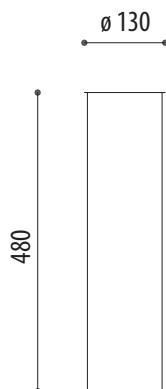

Rif. CROUCI

Posacenere da esterno modello Rou ssaldato al cestino. Fabbricato in materiale corten di \varnothing 130 di diametro con contenitore interno in acciaio inox.

Lo svuotamento del posacenere avviene dalla parte superiore.

MODELLOS:

Acciaio corten Rif. CROUCI

Grigio oxiron Rif. CROUG

MISURE:

Diametro: \varnothing 130 mm.

Altezza: 480 mm.

Capacità posacenere interno: 6,6 l.

ADO, si riserva il diritto di modificare le specifiche degli prodotti senza preavviso.