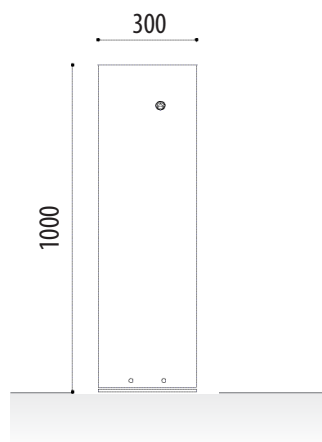

Rif. CFUMIGC01

MISURE:

Larghezza: 300x300 mm.
Altezza 1000 mm.

Posaceneri Fumi galvanizzato a caldo 300x300x1000 mm di altezza. Da esterno.

Posaceneri fabbricato in lamiera d'acciaio con recipiente sull'estremità superiore per spegnere le sigarette. Svuotamento del posaceneri dall'estremità superiore mediante chiave triangolare: dopo aver sbloccato la serratura è possibile svuotare il recipiente basculante. Ancoraggio al suolo mediante piastra nascosta.